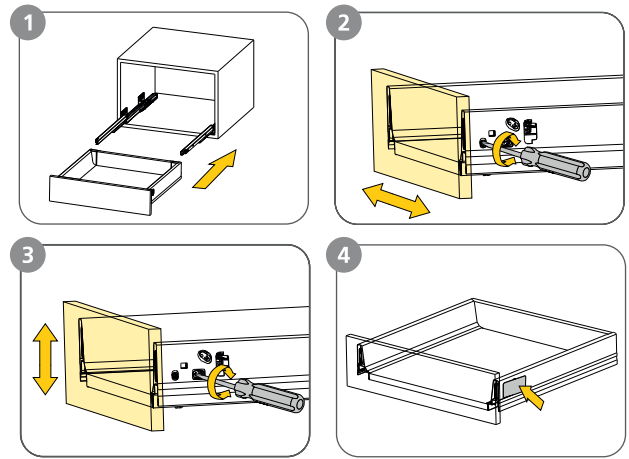

## Justering låda

# Installationsmått Slim 60, 80, 100, 120 Kortling / El / Avlopp

Mått gäller med tvättställ Victoria/Glashandfat.

För pålligande sänk alla mått med porslinets höjd.

Crystal 52/45 -12cm

Crystal 47/40 -17cm