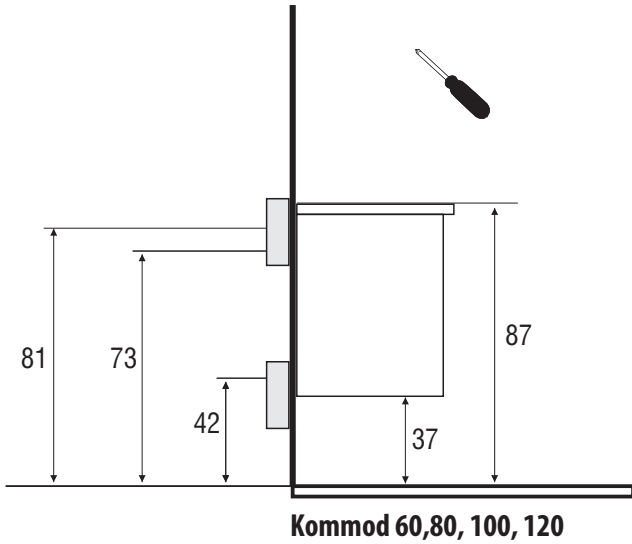

# Måttanvisning

8x

2x

4x

4x

87

1

2

### Demontering låda

3

4

## Justering låda

# Installationsmått Slim 60, 80, 100, 120 Kortling / El / Avlopp

Mått gäller med tvättställ Victoria/Glashandfat.

För pålligande sänk alla mått med porslinets höjd.

Crystal 52/45 -12cm

Crystal 47/40 -17cm