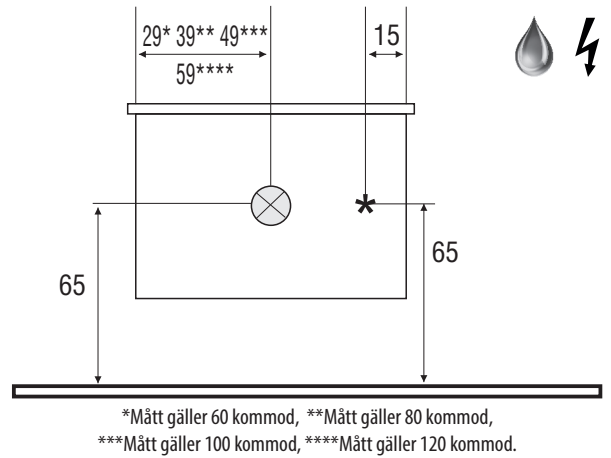

# Måttanvisning

8x

2x

4x

4x

87

1

2

## Justering låda

# Installationsmått Slim 60, 80, 100, 120 Kortling / El / Avlopp

Mått gäller med tvättställ Victoria/Glashandfat.

För pålligande sänk alla mått med porslinets höjd.

Crystal 52/45 -12cm

Crystal 47/40 -17cm