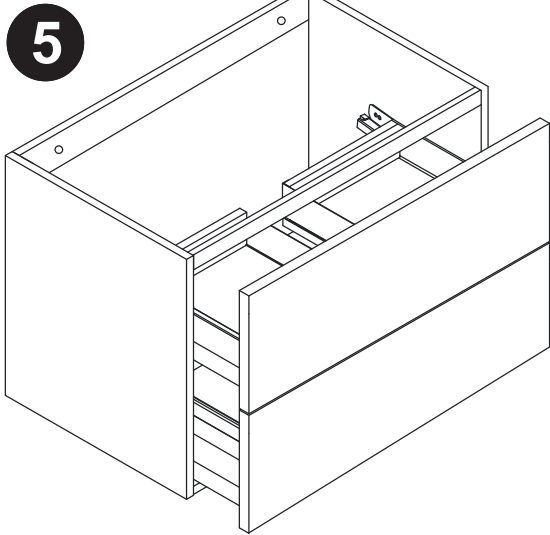

# Installationsmått Slim 60, 80, 100, 120 Kortling / El / Avlopp

Mått gäller med tvättställ Victoria/Glashandfat.

För pålligande sänk alla mått med porslinets höjd.

Crystal 52/45 -12cm

Crystal 47/40 -17cm